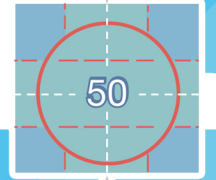

プロペラ付き ぬりえ飛行機

自分で色を塗ったり
カラーのパーツを組み立てて、
オリジナルの飛行機を作ろう！
出来上がった飛行機で、
的当てゲームも出来ます。

1m

1m

1m

3m

打ち上げライン
LAUNCHING LINE